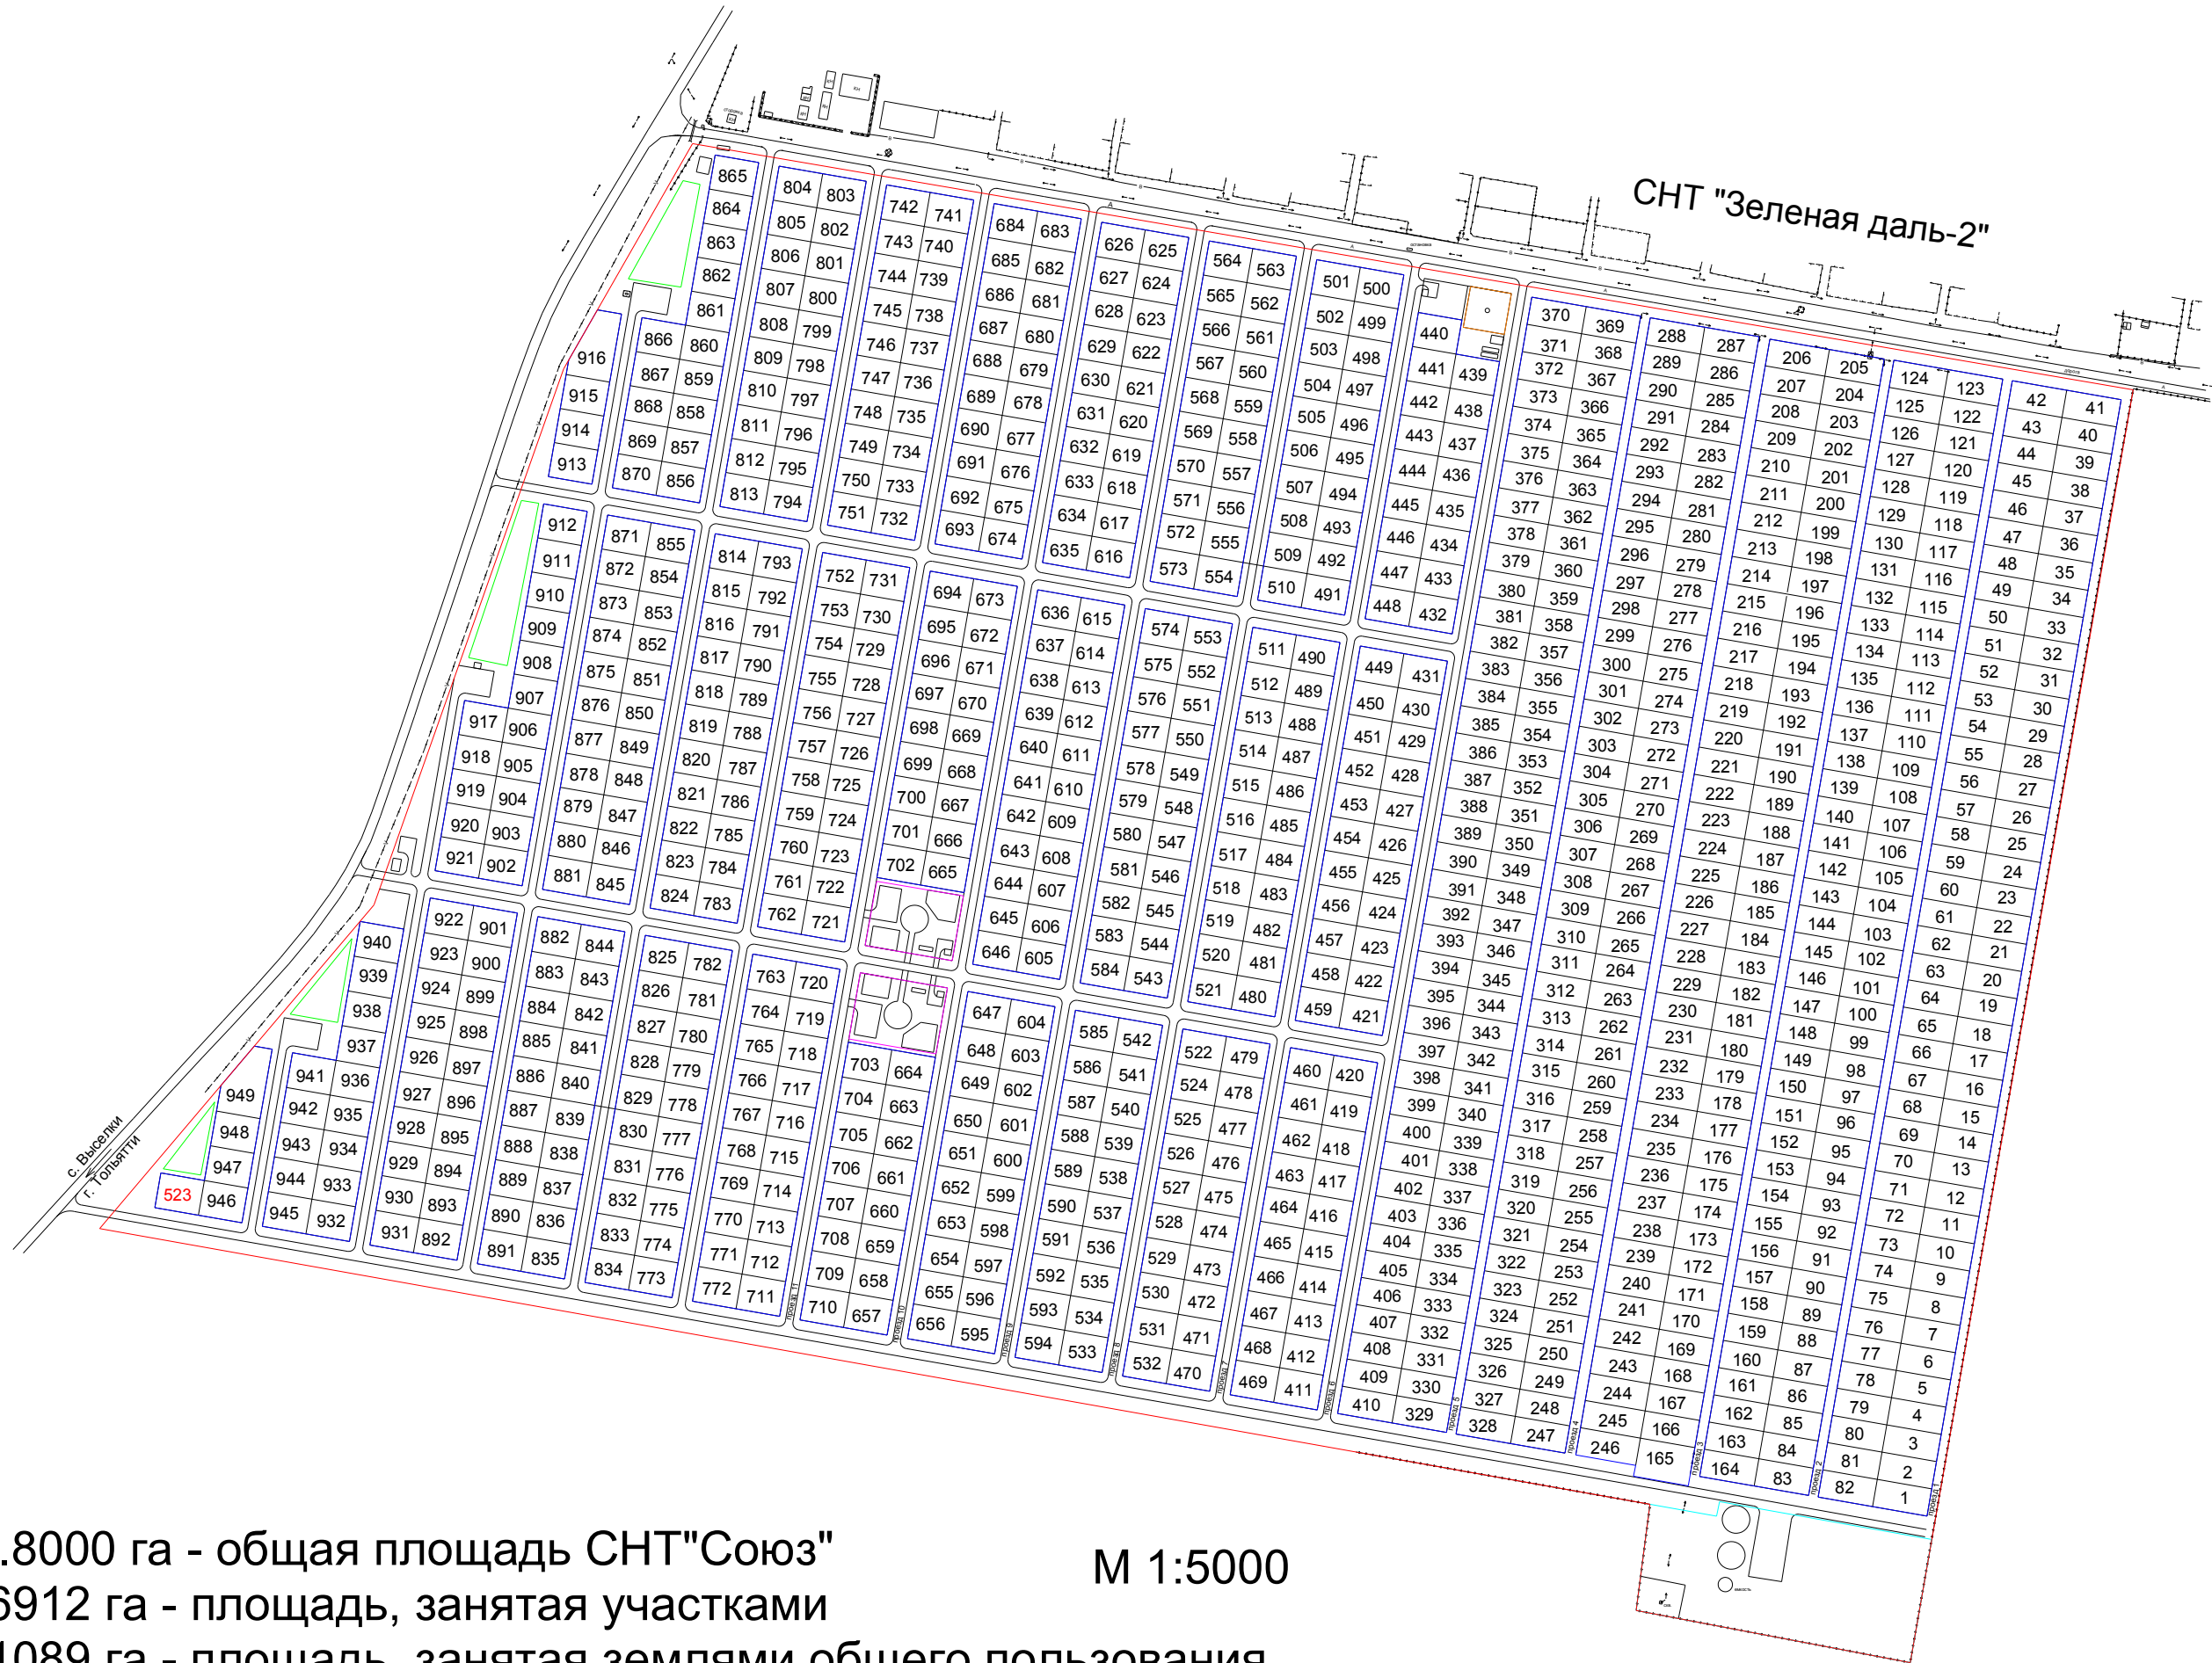

ПРОЕКТ ОРГАНИЗАЦИИ И ЗАСТРОЙКИ СТ "СОЮЗ"

СНТ "Зеленая даль-2"

S=101.8000 га - общая площадь СНТ "Союз"

S=76.6912 га - площадь, занятая участками

S=24.1089 га - площадь, занятая землями общего пользования

М 1:5000